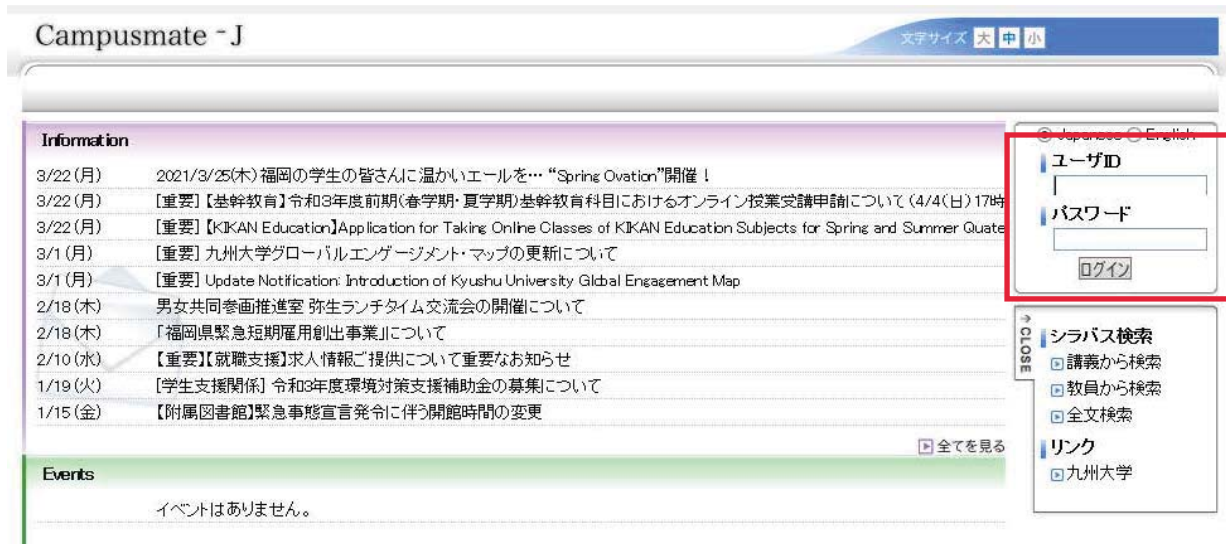

○学生番号の確認方法について

**新入生は、4月1日からログインすることができます。**

①Campusmate (<https://ku-portal.kyushu-u.ac.jp/campusweb/top.do>) に、SSO-KID とパスワードでログインしてください。

②右上のログインユーザ欄の氏名の上に学生番号が表示されます。(数字とアルファベットの9文字)